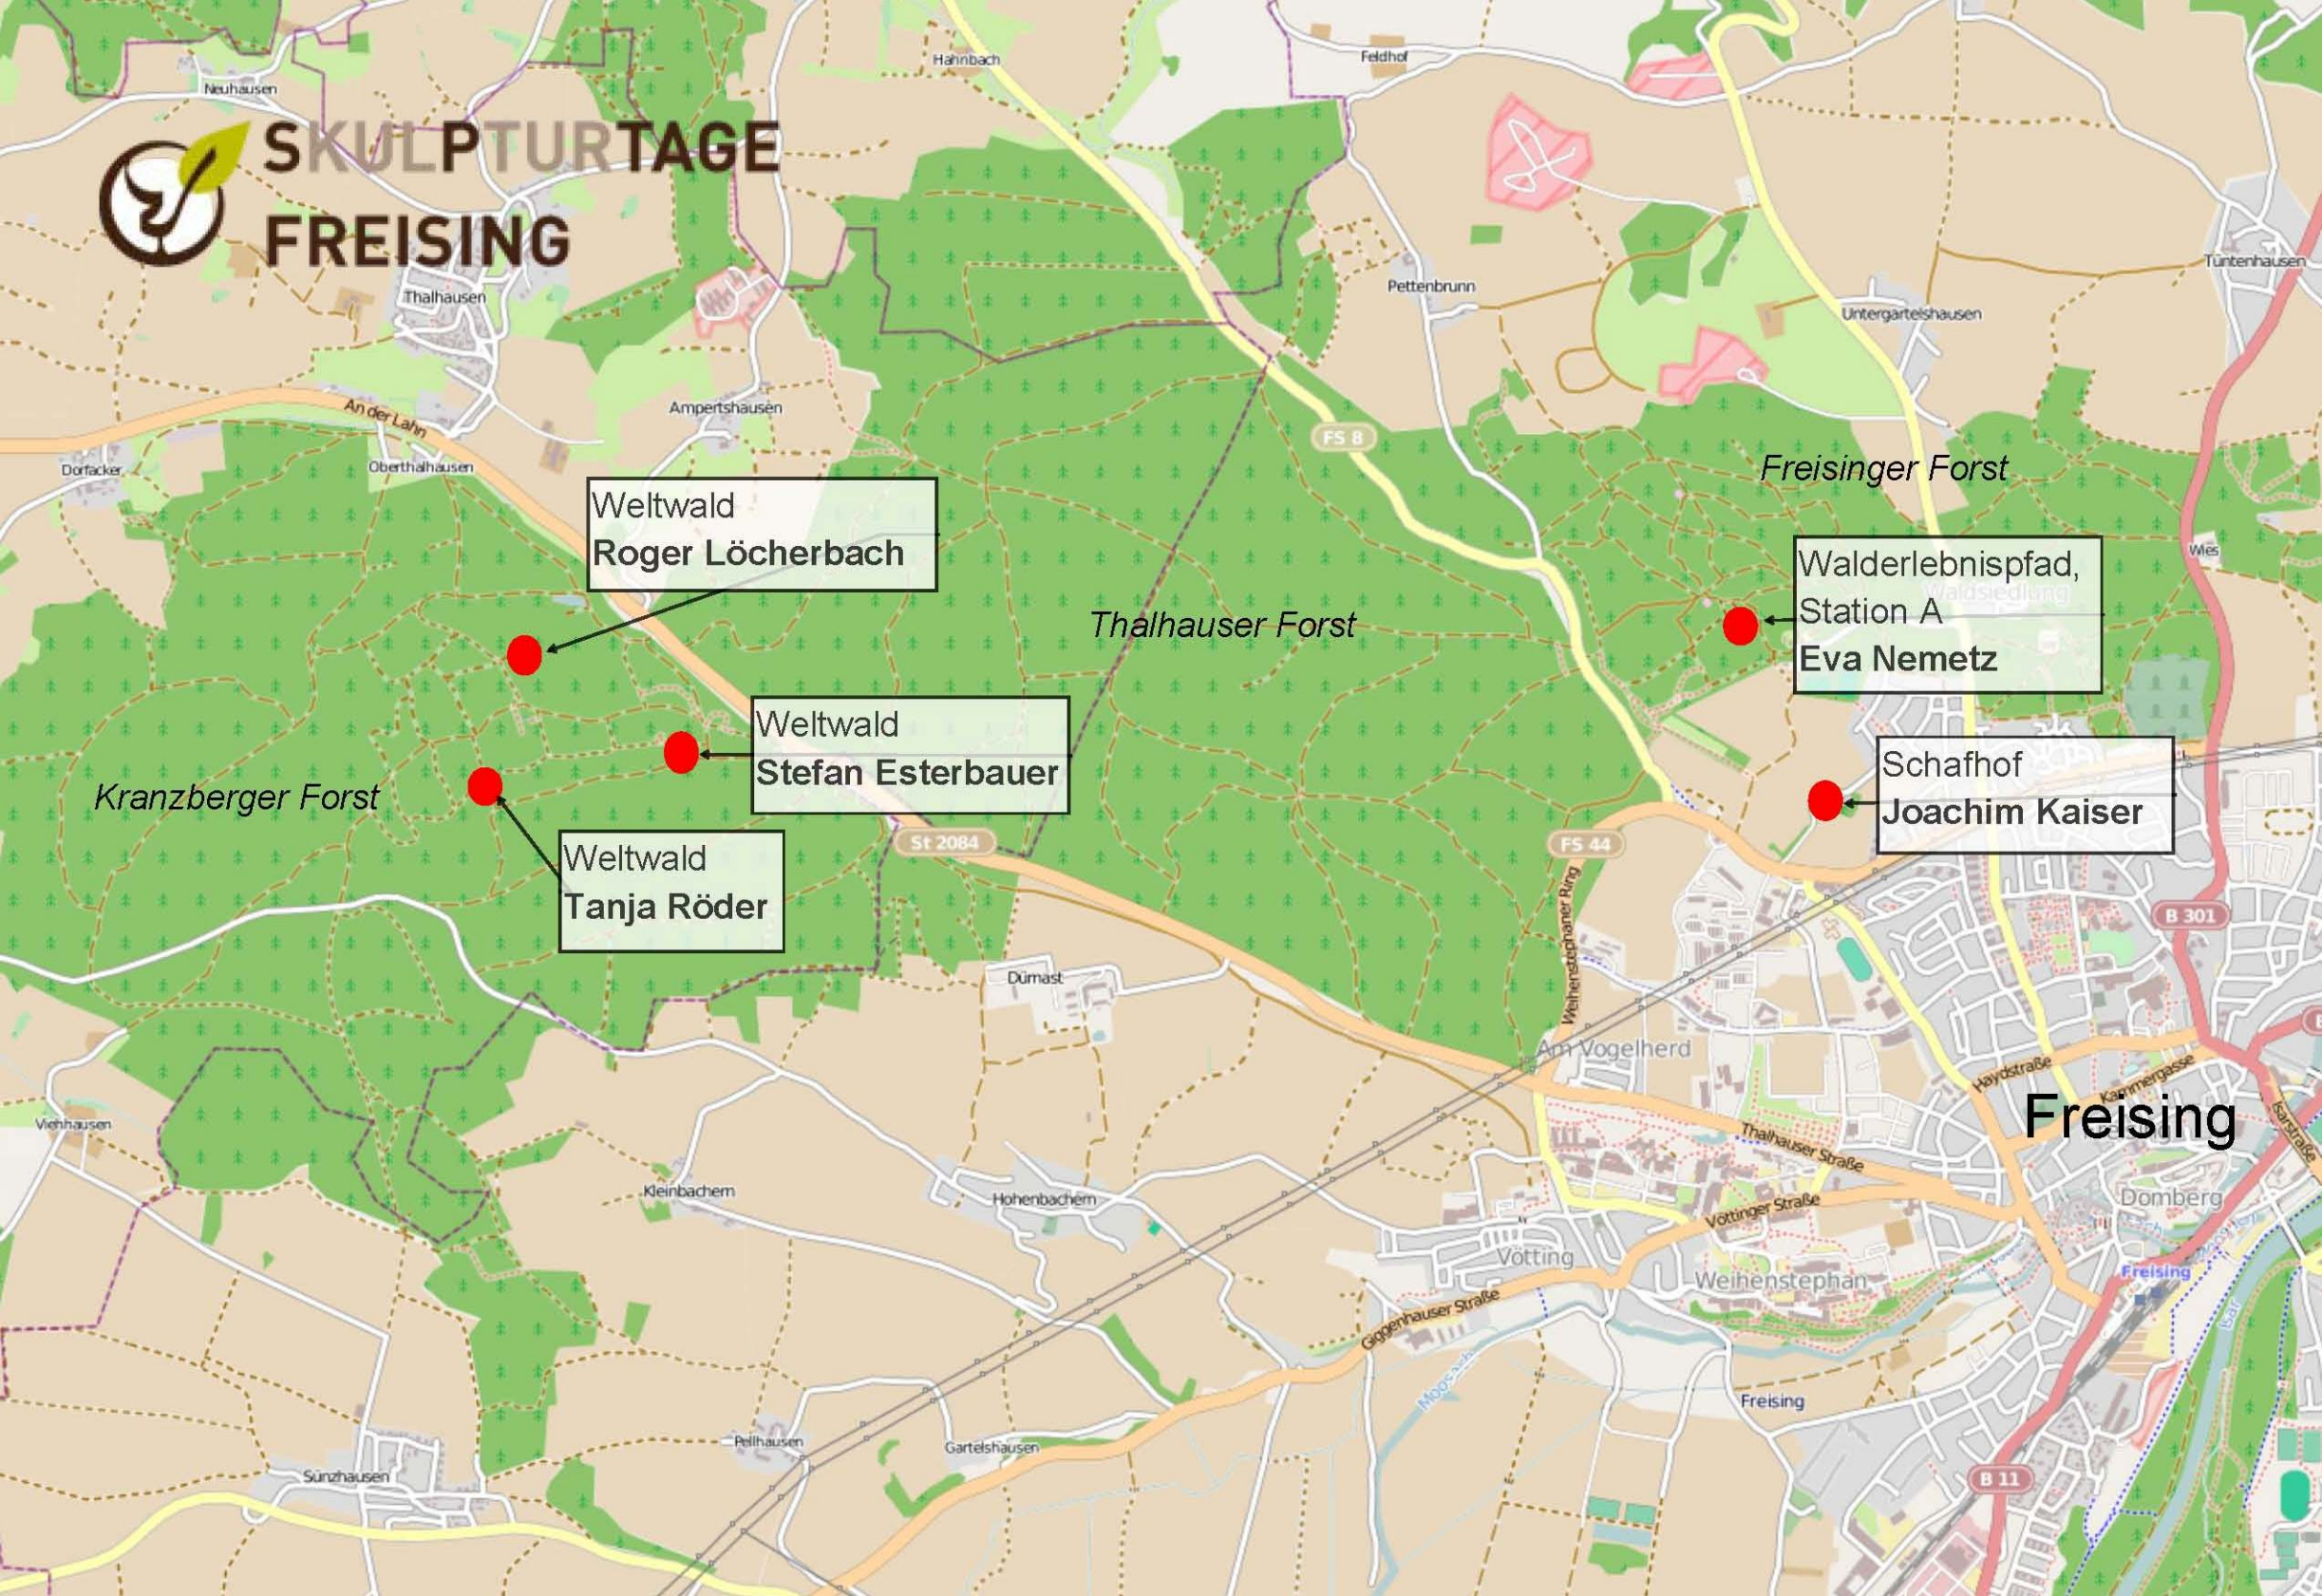

SKULPTURTAGE FREISING

Weltwald
Roger Löcherbach

Weltwald
Stefan Esterbauer

Weltwald
Tanja Röder

Waldelerlebnispfad,
Station A
Eva Nemetz

Schafhof
Joachim Kaiser